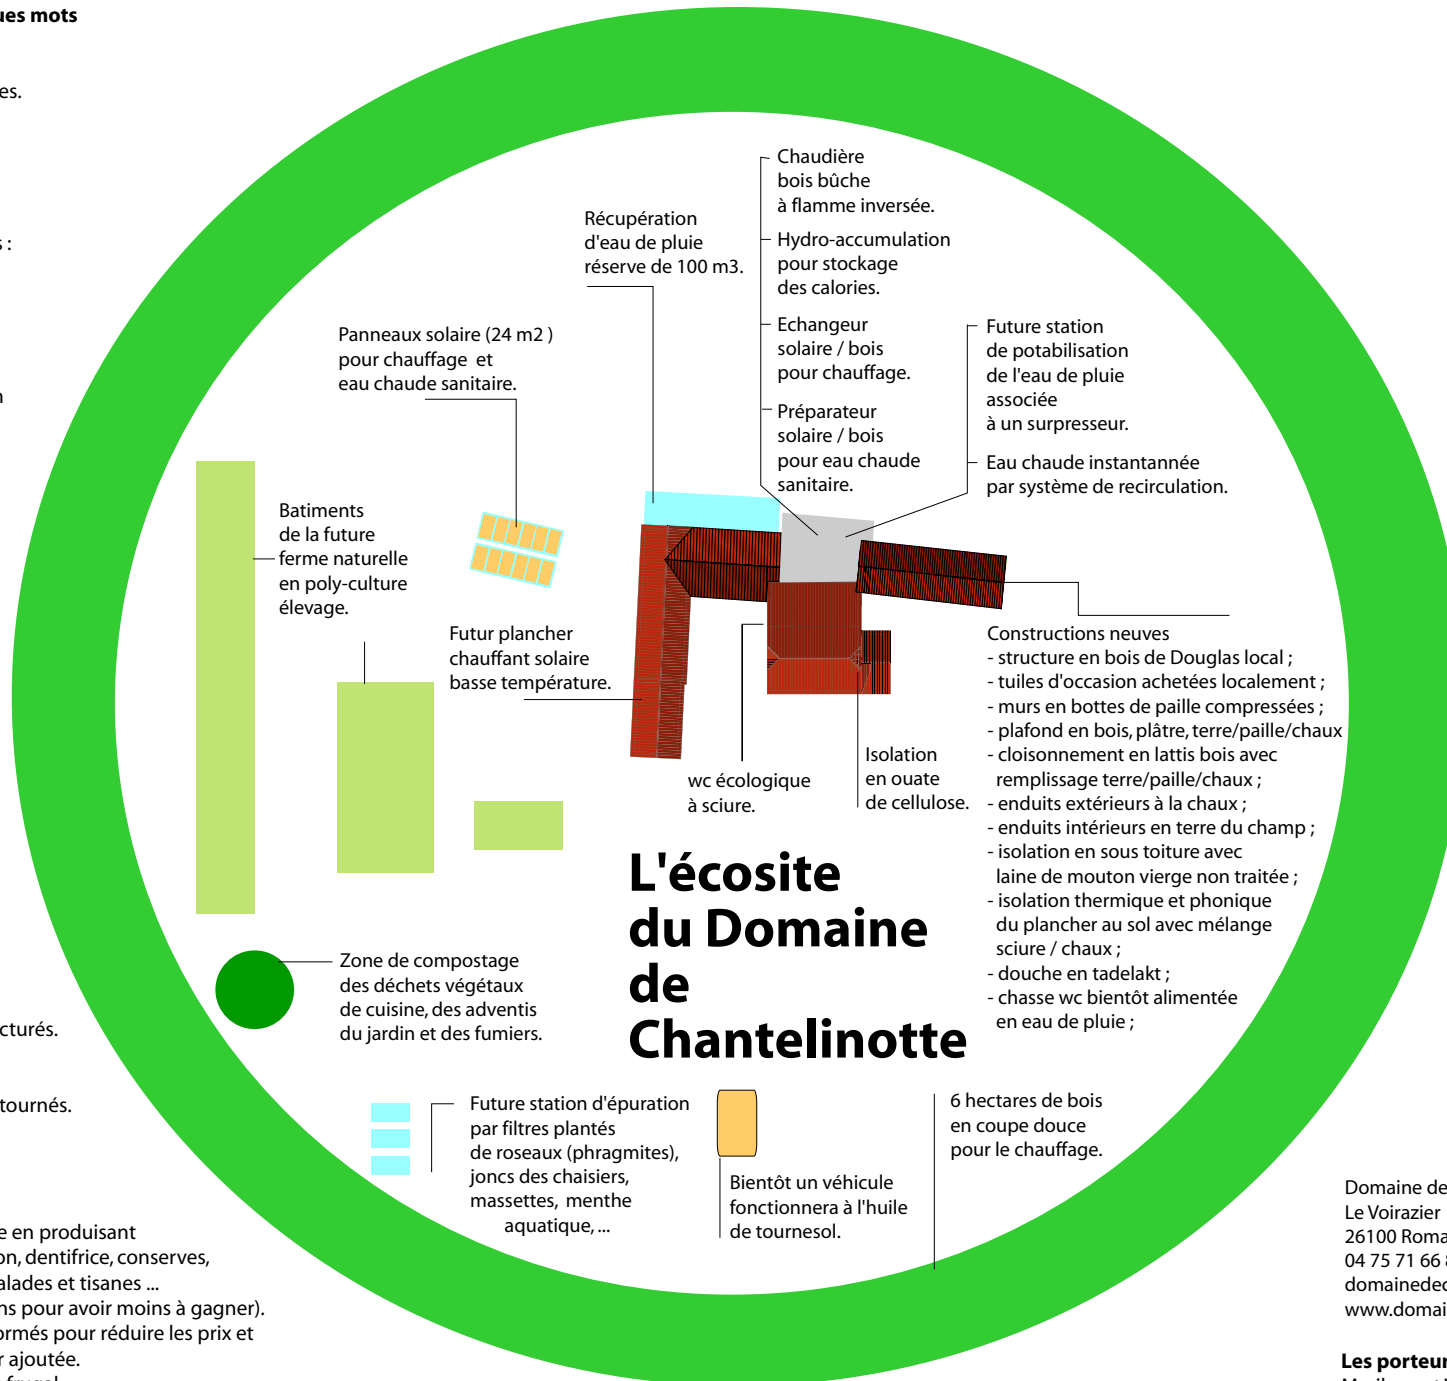

Une démarche en auto et éco construction

- Accompagnement initial avec un généraliste de la construction pour apprendre les rudiments tout en avançant le chantier.
- Accompagnement ponctuel de un jour à quelques jours pour apprendre des techniques particulières : construction en paille, tadelakt.

Une approche la plus globale possible au niveau de la construction ...

- Construire le plus possible avec des matériaux naturels de proximité.
- Construire sain et à des coûts moindres sans utilisation de bio-matériaux manufacturés.
- Privilégier les méthodes simples réclamant peu d'outillage.
- Utiliser des matériaux de réemploi ou détournés.
- Donner place à l'esthétique.

... et du mode de vie

- S'autoriser le droit à l'erreur.
- Devenir autonome sur le plan alimentaire en produisant soit même : pain, fromage, légumes, savon, dentifrice, conserves, et en cueillant dans la nature sauvage : salades et tisanes ...
- Vivre en simplifiant sa vie (dépenser moins pour avoir moins à gagner).
- Acheter des produits de base non transformés pour réduire les prix et augmenter la qualité par sa propre valeur ajoutée.
- Adopter un mode de vie plus sain et plus frugal.
- Créer un réseau d'entraide et de partage en s'ouvrant aux autres.

Pour que chante la vie

Domaine de Chantelinotte
Le Voirazier
26100 Romans
04 75 71 66 81
domainedechantelinotte@wanadoo.fr
www.domainedechantelinotte.com

Les porteurs du projet

Marilyne et Vincent Thevenin
Béatrice Sibylle -Eymery et
Christian Eymery