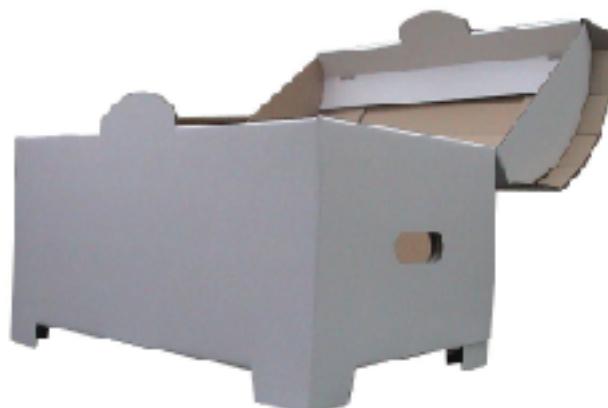

Qualité

:
Carton ondulé bc cannelure brun test (140gr)

Prix

:
26 à 50 pièces : 16,50 euros
11 à 25 pièces : 17,25 euros
6 à 10 pièces : 18 euros
1 à 5 pièces : 19 euros

3. COFFRE

Description

:
Coffre à jouets en un seul panneau (1600 x 1200)

Dimensions

:
570 x 320 x 340 (monté)

580 x 620 x 50 (emballé)

Qualité

:
Carton ondulé double microcannelures

Prix

:
26 à 50 pièces : 12 euros
11 à 25 pièces : 14 euros
6 à 10 pièces : 15 euros
1 à 5 pièces : 16 euros

Informations

Les chaises en carton KIDEKO sont

Disponibles :

●soit à l'adresse suivante:

Les lendemains qui chantent sprl
35, rue de Gerlache
1040 Bruxelles

●soit les magasins suivants:

Le Bonheur
Avenue Antoine Dansaert, 196
1000 Bruxelles